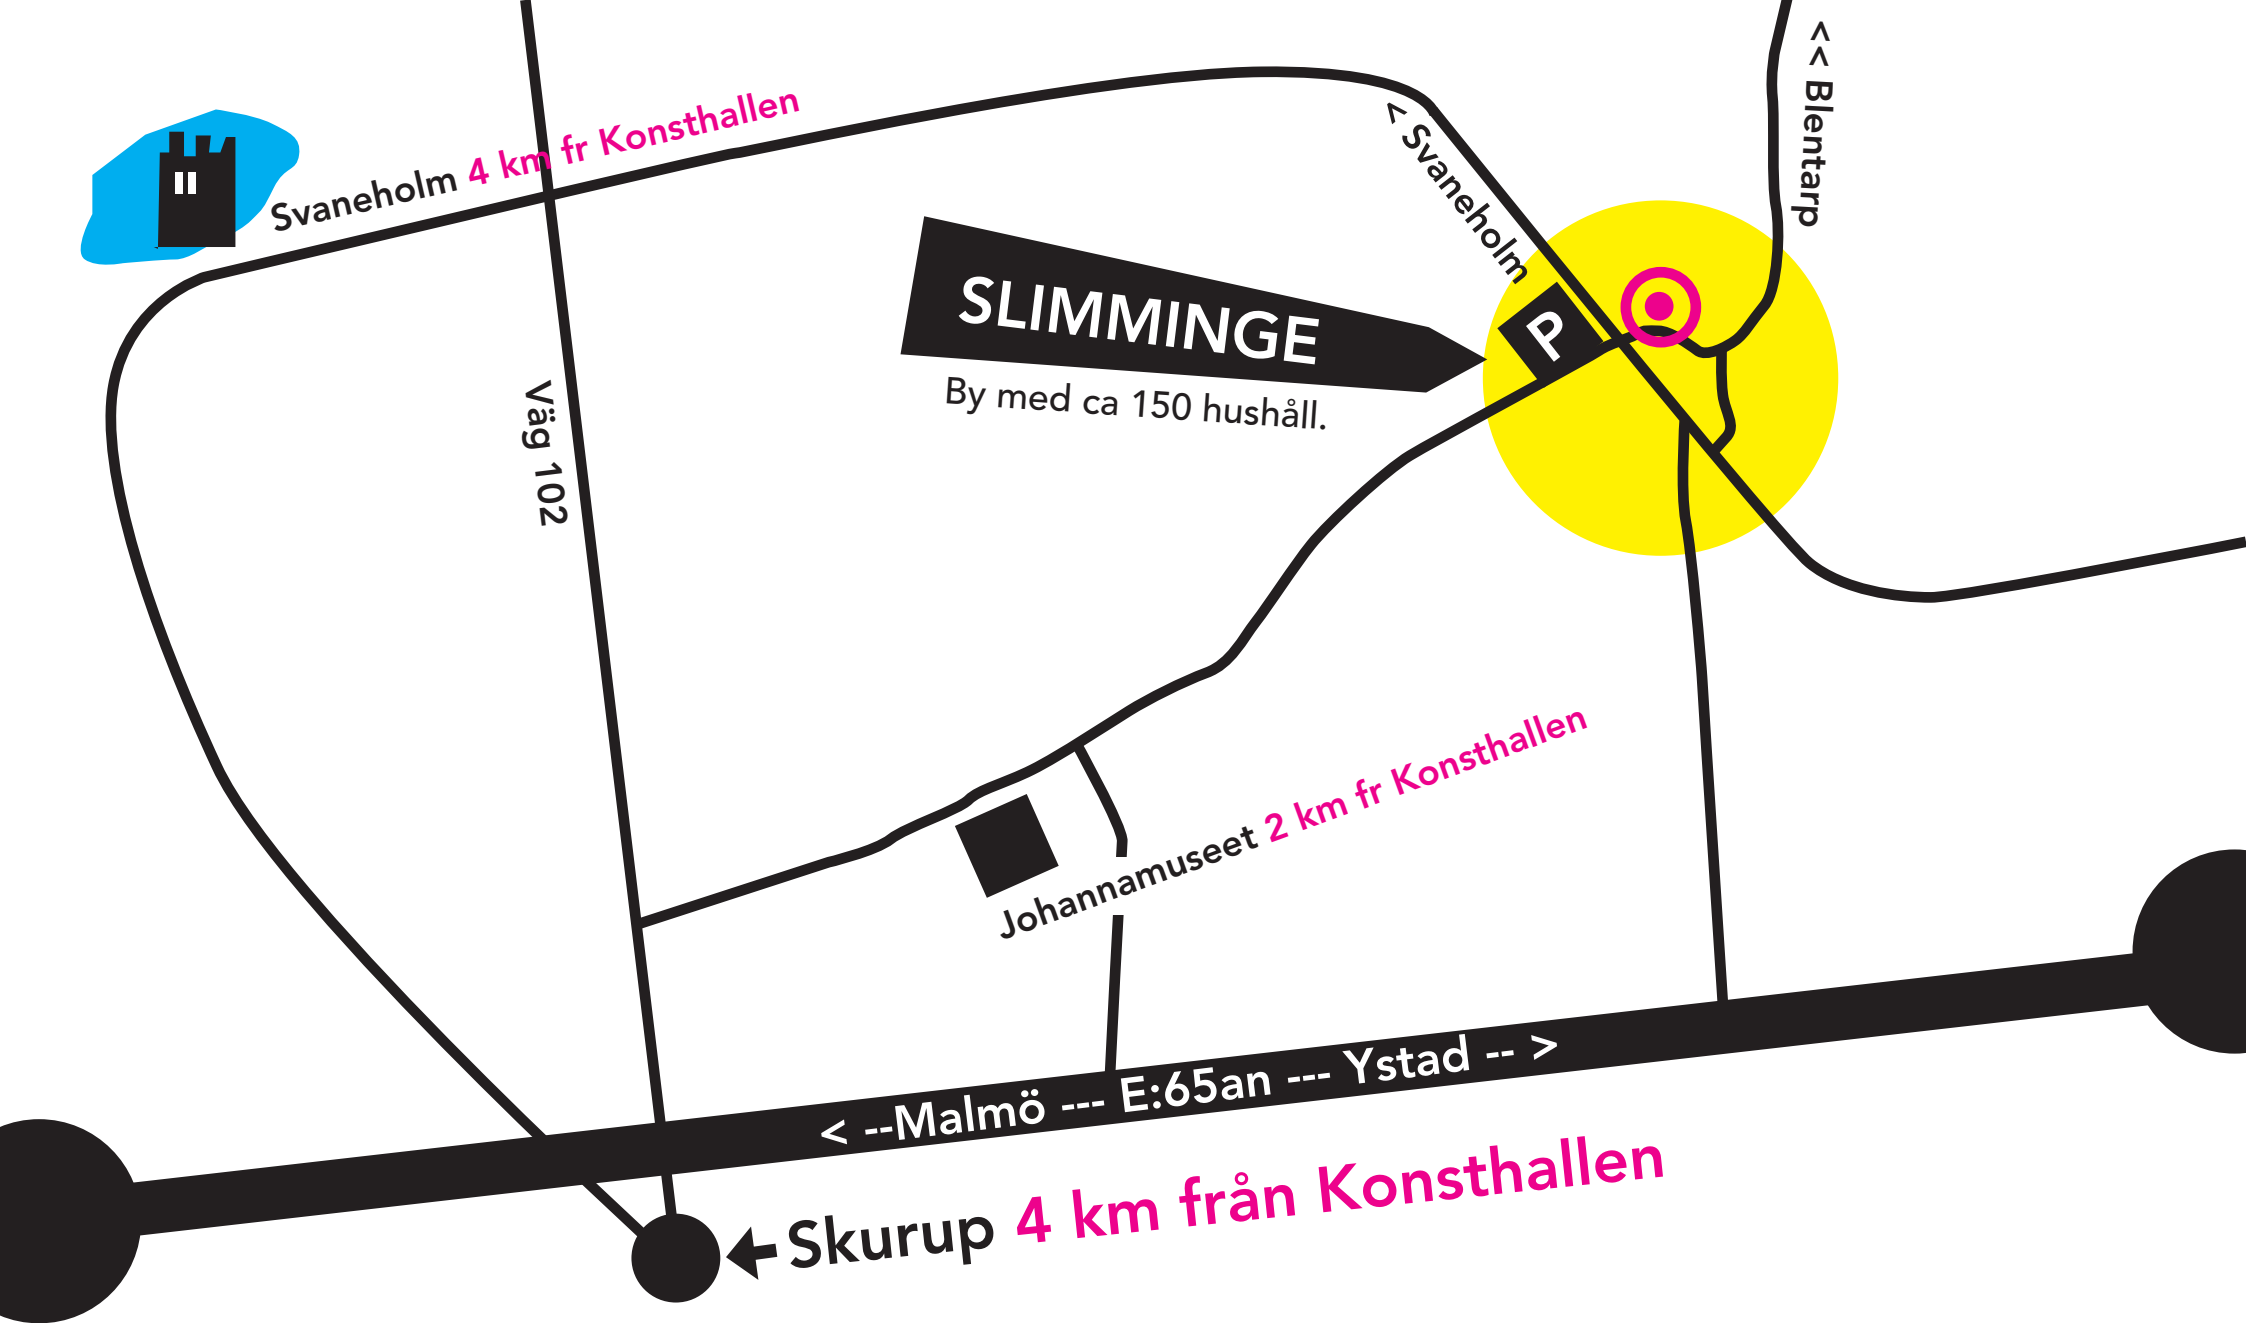

Slimminge Konsthall. Världens minsta.

Slimminge Konsthall är 15 kvm stor och mig (veterligen) världens minsta konsthall. **Den står i vår egen trädgård!**

Ligger strax utanför Skurup vid E:65an. Det är bara nån kilometer till Johannamuseet. Bra parkeringsplats ca 100 m från Konsthallen.